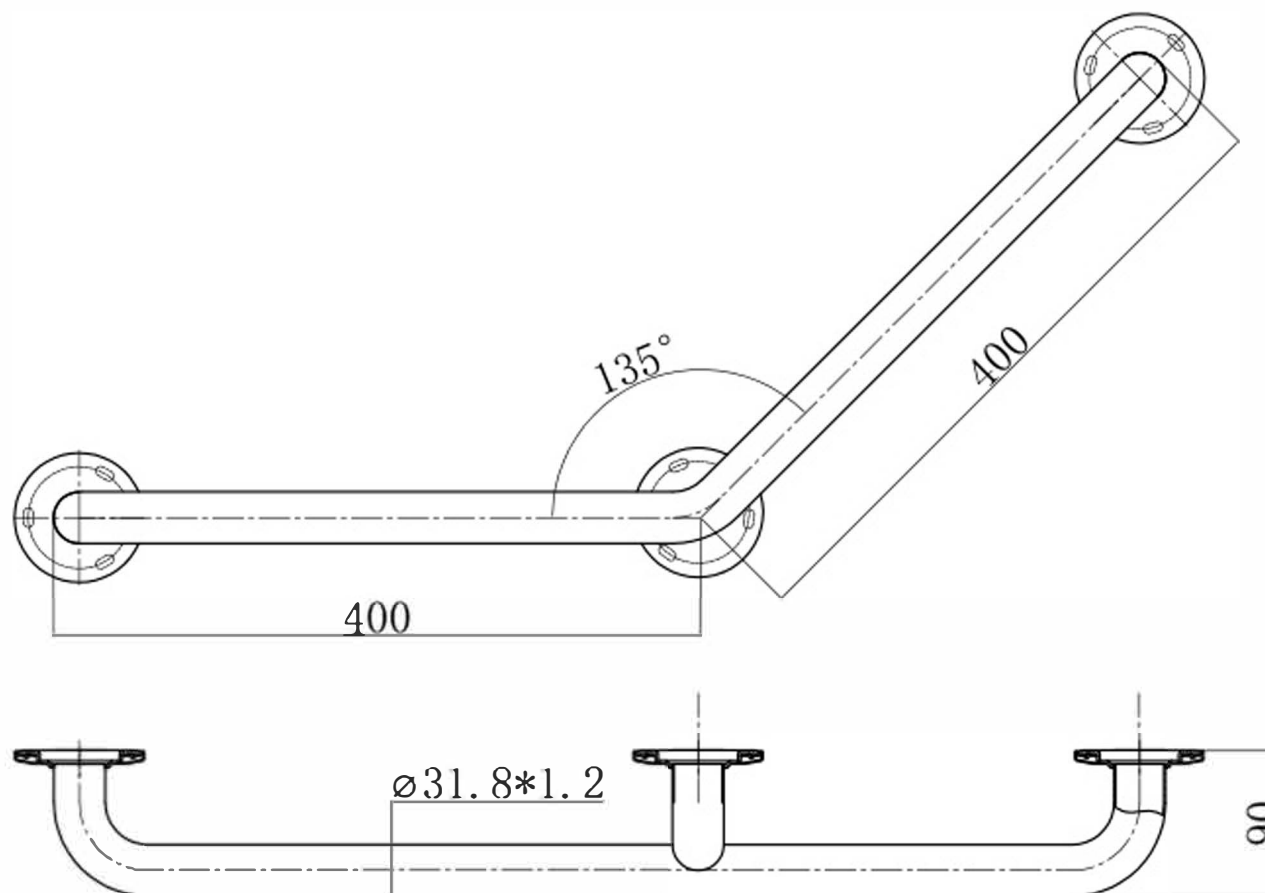

BJØRN HAMMER A/S

Telefon : +45 5854 7217

info@bjornhammer.dk * www.bjornhammer.dk

000880250

Handgriep
135° - lang

Barre coudée à
135° - longue PMR

Handle
135° - long

LOGGERE
ROOM FOR FUNCTIONAL DESIGN